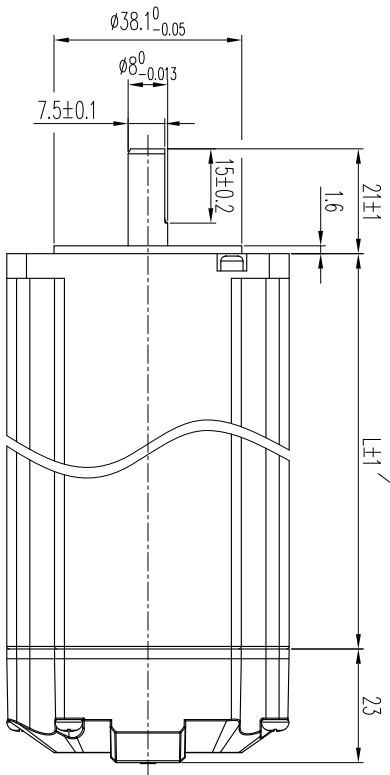

2 3 4 5 6 7 8

电机尺寸	
型号	长度L (mm)
ESS57-C1x	55
ESS57-C2x	80
ESS57-C3x	101

料号:		表面处理:	
规格:		所用机型:	
名称:	ESS57-C系列外形尺寸图	投影标识:	
日期:	2021.6.28	单位:	mm
更改描述:		第 张	共 张
版本:		比例:	1:1
设计:		重量:	
审核:		批	
标准化:			
批准:			