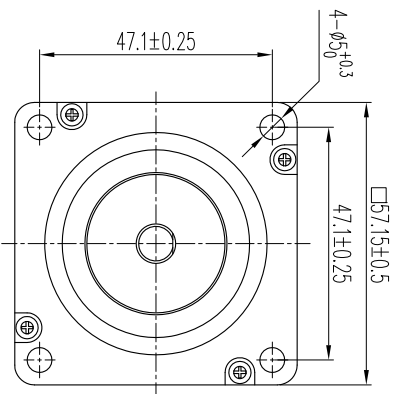

2 3 4 5 6 7 8

电机尺寸	
型号	长度L (mm)
ESS57-C1x	55
ESS57-C2x	80
ESS57-C3x	101

料号:		表面处理:	
规格:		所用机型:	
名称:	ESS57-C系列外形尺寸图	投影标识:	
日期:	2021.6.28	单位:	mm
更改描述:		第 张	共 张
版本:		比例:	1:1
设计:		重量:	
审核:		批	
标准化:			
批准:			