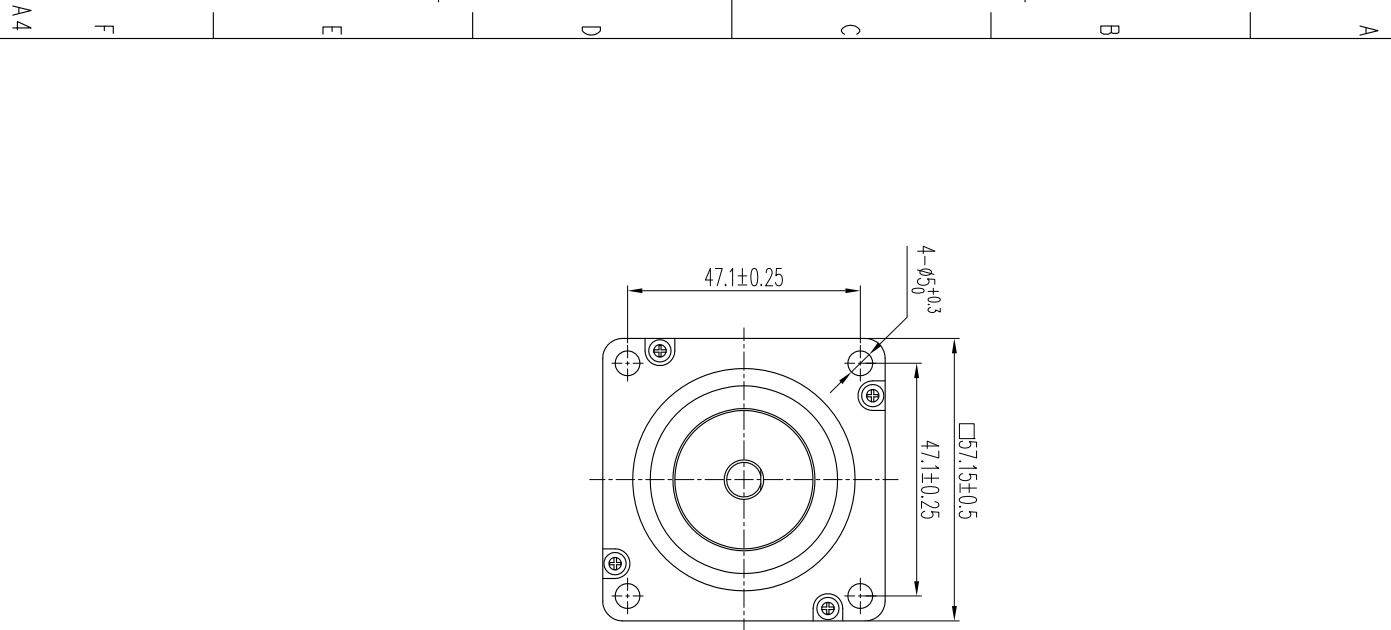

2 3 4 5 6 7 8

电机尺寸	
型号	长度L (mm)
ESS57-C1x	55
ESS57-C2x	80
ESS57-C3x	101

料号:		表面处理:	
规格:		所用机型:	
名称:	ESS57-C系列外形尺寸图	投影标识:	
日期:	2021.6.28	单位:	mm
更改描述:		第 张	共 张
版本:		比例:	1:1
设计:		重量:	
审核:		批	
标准化:			
批准:			