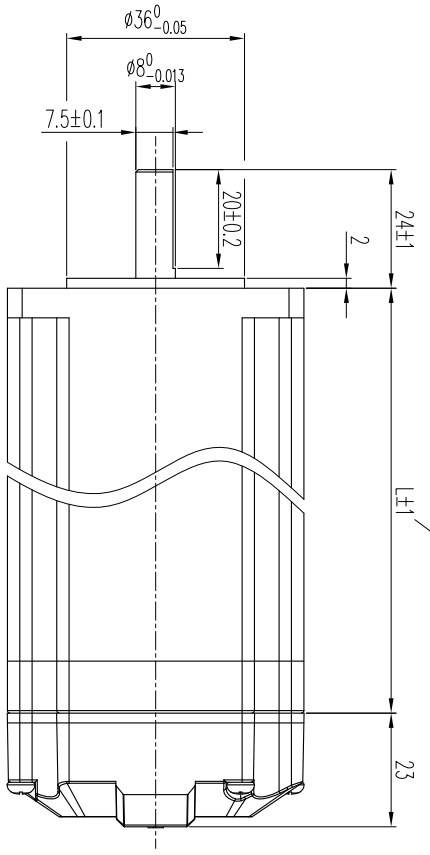

2 3 4 5 6 7 8

电机尺寸	
型号	长度L (mm)
ESS60-R1x	68.5
ESS60-R2x	85.5

料号:		表面处理:	
规格:		所用机型:	
名称:	ESS60-R系列外形尺寸图	投影标识:	
日期:	2021.6.28	单位:	mm
更改描述:		第 张	共 张
设计:		比例:	1:1
审核:		重量:	
标准化:		深圳市研控自动化科技有限公司	
批准:			

A4 F E D C B A