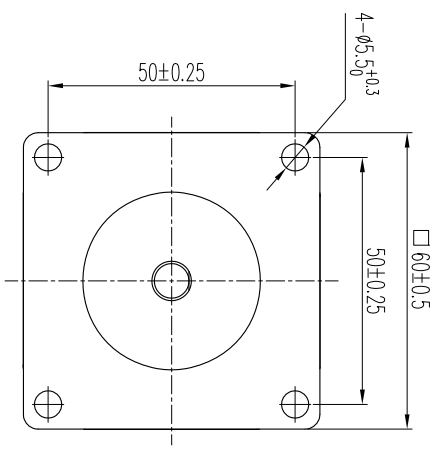

2 3 4 5 6 7 8

电机尺寸	
型号	长度L (mm)
ESS60-R1x	68.5
ESS60-R2x	85.5

料号:		表面处理:	
规格:		所用机型:	
名称:	ESS60-R系列外形尺寸图	投影标识:	
日期:	2021.6.28	单位:	mm
更改描述:		第 张	共 张
设计:		比例:	1:1
审核:		重量:	
标准化:		深圳市研控自动化科技有限公司	
批准:			

A4 F E D C B A