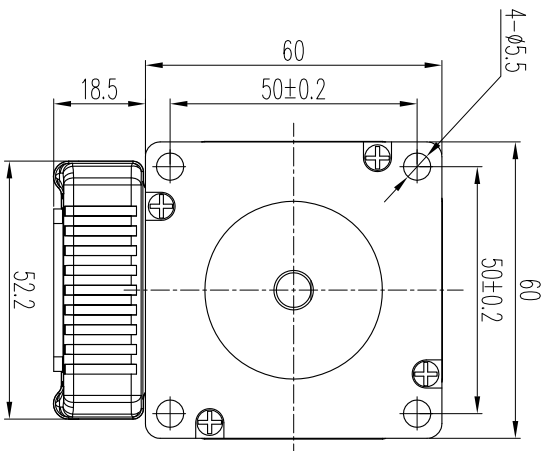

2

3

4

5

6

7

8

电机尺寸	
型号	长度L (mm)
YSS60-P1x	65
YSS60-P2x	86

料号:		规格:		表面处理:	
版本:		日期:	2021.6.29	所用机型:	
设计:		名称:	YSS60-P系列外形尺寸图	投影标识:	
审核:		材料:		单位:	mm
标准化:		版本:	V1.0	第 张	共 张
批准:		比例:	1:1	深圳市研控自动化科技有限公司	
		重量:			

A4