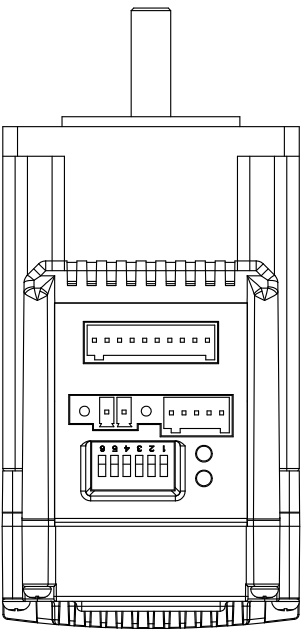

2

3

4

5

6

7

8

电机尺寸	
型号	长度L (mm)
YSS60-P1x	65
YSS60-P2x	86

料号:		规格:		表面处理:	
版本:		日期:	2021.6.29	所用机型:	
设计:		名称:	YSS60-P系列外形尺寸图	投影标识:	
审核:		材料:		单位:	mm
标准化:		版本:	V1.0	第 张	共 张
批准:		比例:	1:1	深圳市研控自动化科技有限公司	
		重量:			

A4