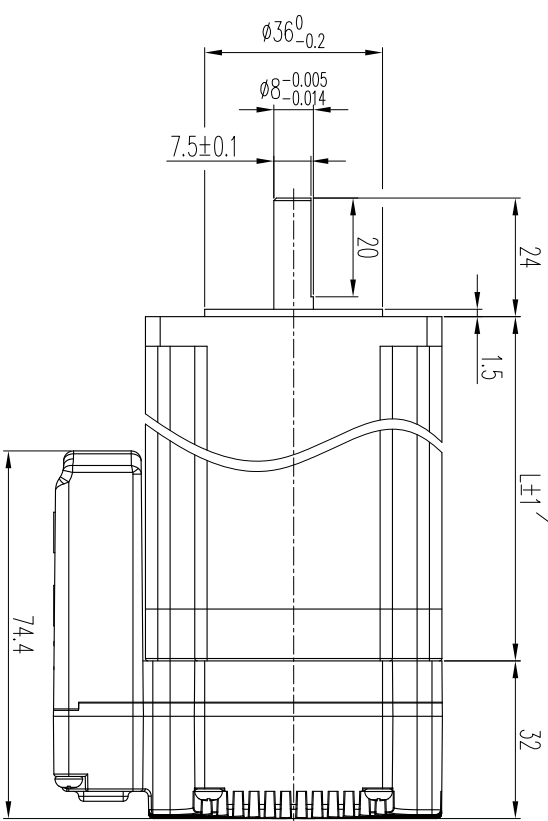

2

3

4

5

6

7

8

电机尺寸	
型号	长度L (mm)
YSS60-P1x	65
YSS60-P2x	86

料号:		规格:		表面处理:	
版本:		日期:	2021.6.29	所用机型:	
设计:		名称:	YSS60-P系列外形尺寸图	投影标识:	
审核:		材料:		单位:	mm
标准化:		版本:	V1.0	第 张	共 张
批准:		比例:	1:1	深圳市研控自动化科技有限公司	
		重量:			

A4