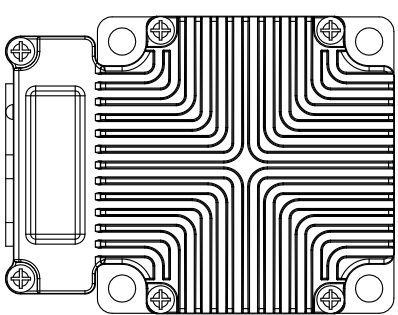

2

3

4

5

6

7

8

电机尺寸	
型号	长度L (mm)
YSS60-P1x	65
YSS60-P2x	86

料号:		规格:		表面处理:	
版本:		日期:	2021.6.29	所用机型:	
设计:		名称:	YSS60-P系列外形尺寸图	投影标识:	
审核:		材料:		单位:	mm
标准化:		版本:	V1.0	第 张	共 张
批准:		比例:	1:1	深圳市研控自动化科技有限公司	
		重量:			

A4